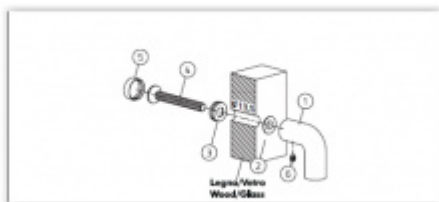

Materiál mosaz

Vaše cena bez DPH

Vaše cena s DPH

5 852 Kč

7 080,92 Kč

Zobrazit produkt

PŘÍSLUŠENSTVÍ

**Spojovací materiál
Olivari FS00 - pro
madla bez rozety**