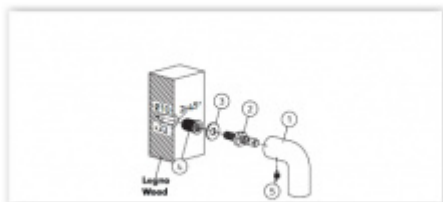

Materiál mosaz

Vaše cena bez DPH

Vaše cena s DPH

5 852 Kč

7 080,92 Kč

Zobrazit produkt

PŘÍSLUŠENSTVÍ

**Spojovací materiál
Olivari FS00 - pro
madla bez rozety**