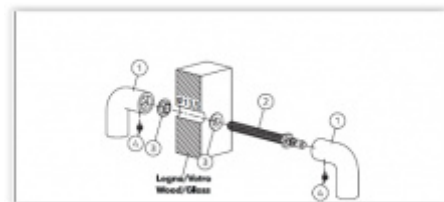

PŘÍSLUŠENSTVÍ