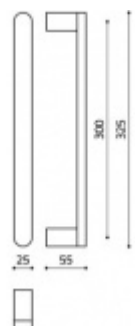

Produktový list

platný k 22. 7. 2024

luxusnikovani.cz
DELIVERED BY EFB

Dveřní madlo Olivari LINK

OLIVARI 

Design - Piero Lissoni

Materiál mosaz

Chrom leštěný