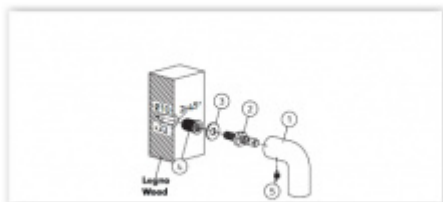

PŘÍSLUŠENSTVÍ

**Spojovací materiál
Olivari FS00 - pro
madla bez rozety**

OLIVARI

OD 25,96 €

Termín bude prověřen u
dodavatele