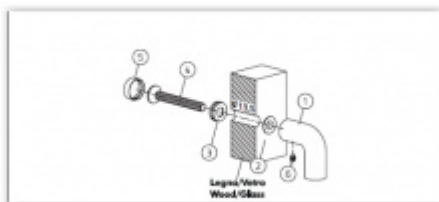

# PŘÍSLUŠENSTVÍ

**Spojovací materiál  
Olivari FS00 - pro  
madla bez rozety**

**OLIVARI**

---

**OD 25,96 €**

Termín bude prověřen u  
dodavatele

**Spojovací materiál  
Olivari FR02 - pro  
madla bez rozety**