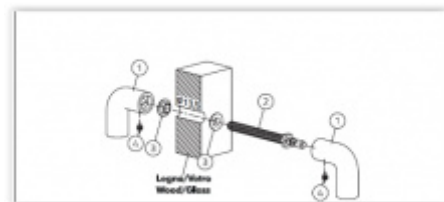

**Spojovací materiál
Olivari FR03 - pro
madla bez rozety**

OLIVARI

OD 25,96 €

Termín bude prověřen u
dodavatele