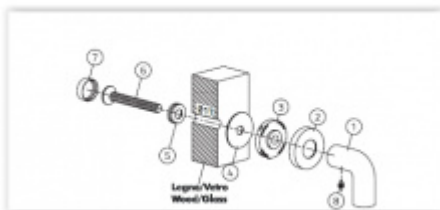

**Spojovací materiál
Olivari FR01 - pro
madla s rozetou**

OLIVARI

OD 17,92 €

Termín bude prověřen u
dodavatele

**Spojovací materiál
Olivari FR02 - pro
madla s rozetou**

OLIVARI

OD 25,96 €

Termín bude prověřen u
dodavatele