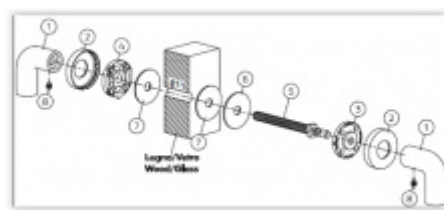

**Spojovací materiál
Olivari FR01 - pro
madla s rozetou**

OLIVARI

OD 17,92 €

Termín bude prověřen u
dodavatele

**Spojovací materiál
Olivari FR02 - pro
madla s rozetou**

OLIVARI

OD 25,96 €

Termín bude prověřen u
dodavatele

**Spojovací materiál
Olivari FR03 - pro
madla s rozetou**

OLIVARI

OD 25,96 €

Termín bude prověřen u
dodavatele

PODOBNÉ PRODUKTY

Dveřní madlo Olivari DIANA R vyosené

OLIVARI

OD OD 256,2 €