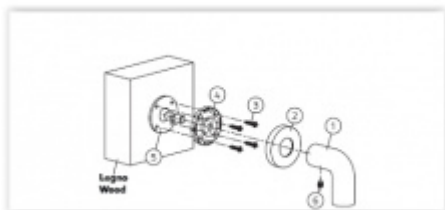

**Spojovací materiál
Olivari FR01 - pro
madla s rozetou**

OLIVARI

OD 17,92 €

Termín bude prověřen u
dodavatele

**Spojovací materiál
Olivari FR02 - pro
madla s rozetou**

OLIVARI

OD 25,96 €

Termín bude prověřen u
dodavatele