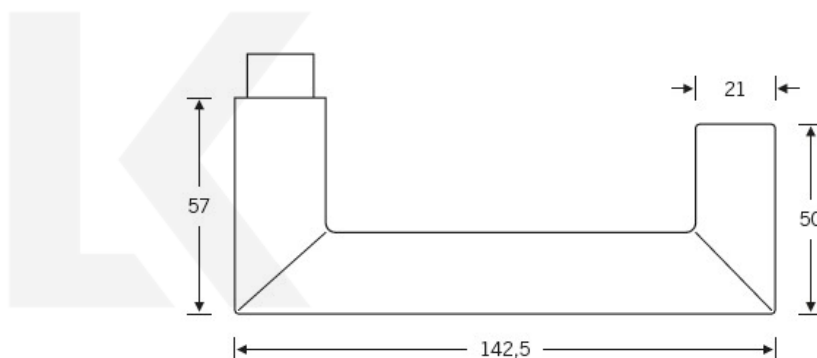

Kování FSB 12 1016 ASL Nerez kartáčovaná, klika / koule, Cylindrická vločka

FSB

ID produktu: 164

V roce 1990 uvedla FSB na trh dveřní kliku, která byla vyrobena již v roce 1920. Jednalo se o model FSB 1076. Tento model se stal nejkopírovanějším modelem kliky minulého tisíciletí. Tvar kliky 1016 vychází ze stejných parametrů, je ale uzavřený. Díky tomu vhodný i pro panikové dveře. Dostupné jsou materiály hliník, nerez a bronz.