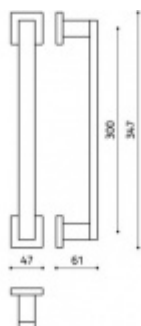

Produktový list

platný k 22. 7. 2024

luxusnikovani.cz
DELIVERED BY EFB

Dveřní madlo Olivari DIANA R

OLIVARI

Design - Studio Olivari

S rozetami

Materiál mosaz

Chrom leštěný

[Dveřní madlo Olivari
DIANA R
Chrom leštěný](#)

DETAIL

Termín bude prověřen u
dodavatele

5 499 Kč bez DPH
6 653,79 Kč s DPH

Chrom matný

[Dveřní madlo Olivari
DIANA R
Chrom matný](#)

DETAIL

Termín bude prověřen u
dodavatele

6 402 Kč bez DPH
7 746,42 Kč s DPH

Superfinish antracit satin

[Dveřní madlo Olivari DIANA
R
Superfinish antracit satin](#)

DETAIL

Termín bude prověřen u
dodavatele

7 583 Kč bez DPH
9 175,43 Kč s DPH