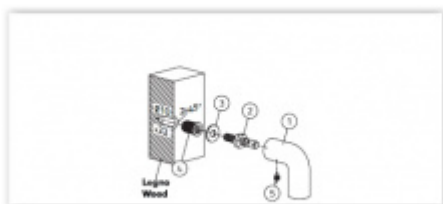

Materiál mosaz

Vaše cena bez DPH

257,83 €

Vaše cena s DPH

311,97 €

[Zobrazit produkt](#)

PŘÍSLUŠENSTVÍ

**Spojovací materiál
Olivari FS00 - pro
madla bez rozety**