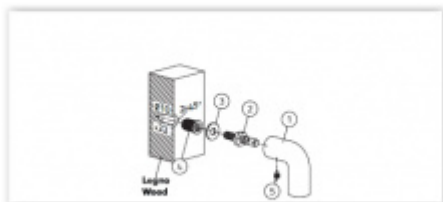

Materiál mosaz

Vaše cena bez DPH

Vaše cena s DPH

6 059 Kč

7 331,39 Kč

[Zobrazit produkt](#)

PŘÍSLUŠENSTVÍ

**Spojovací materiál
Olivari FS00 - pro
madla bez rozety**