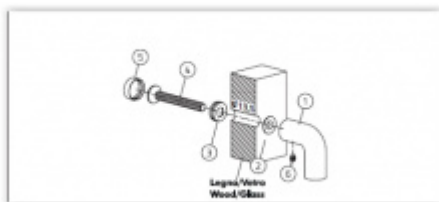

Materiál mosaz

Vaše cena bez DPH

Vaše cena s DPH

6 059 Kč

7 331,39 Kč

[Zobrazit produkt](#)

PŘÍSLUŠENSTVÍ

**Spojovací materiál
Olivari FS00 - pro
madla bez rozety**