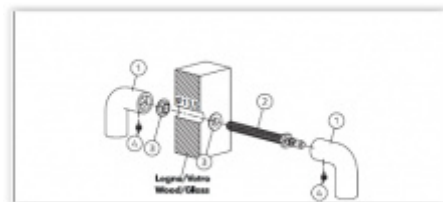

Materiál mosaz

Vaše cena bez DPH

Vaše cena s DPH

6 059 Kč

7 331,39 Kč

[Zobrazit produkt](#)

PŘÍSLUŠENSTVÍ

**Spojovací materiál
Olivari FS00 - pro
madla bez rozety**