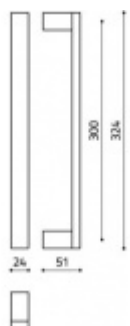

Produktový list

platný k 24. 8. 2024

luxusnikovani.cz
DELIVERED BY EFB

Dveřní madlo Olivari DIANA

OLIVARI

Design - Studio Olivari

Materiál mosaz

Chrom leštěný

[Dveřní madlo Olivari DIANA](#)
[Chrom leštěný](#)

DETAIL

Termín bude prověřen u dodavatele

4 542 Kč bez DPH
5 495,82 Kč s DPH

Chrom matný

[Dveřní madlo Olivari DIANA](#)
[Chrom matný](#)

DETAIL

Termín bude prověřen u dodavatele

5 444 Kč bez DPH
6 587,24 Kč s DPH

Superfinish antracit satin

[Dveřní madlo Olivari DIANA](#)
[Superfinish antracit satin](#)

DETAIL

Termín bude prověřen u dodavatele

6 625 Kč bez DPH
8 016,25 Kč s DPH