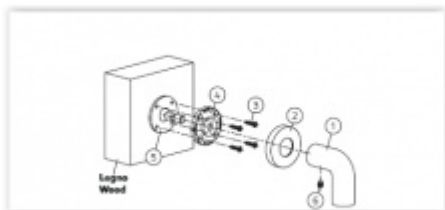

S rozetami

Materiál mosaz

Vaše cena bez DPH

306,53 €

Vaše cena s DPH

370,9 €

[Zobrazit produkt](#)

PŘÍSLUŠENSTVÍ