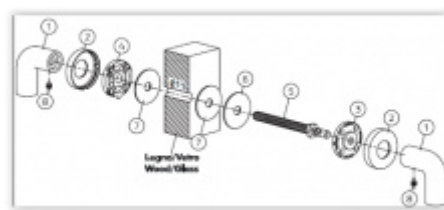

Spojovací materiál Olivari FR01 - pro madla s rozetou

OLIVARI

OD 17,92 €

Termín bude prověřen u
dodavatele

Spojovací materiál Olivari FR02 - pro madla s rozetou

OLIVARI

OD 25,96 €

Termín bude prověřen u
dodavatele