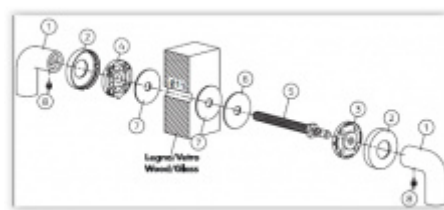

Spojovací materiál Olivari FR03 - pro madla s rozetou

OLIVARI

OD 636 Kč

Termín bude prověřen u
dodavatele

PODOBNÉ PRODUKTY

Dveřní madlo Olivari BIOS krátké

OLIVARI

OD OD 5 992 Kč