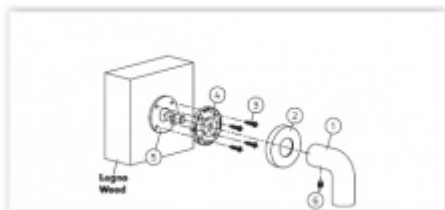

PŘÍSLUŠENSTVÍ

Spojovací materiál Olivari FR01 - pro madla s rozetou

OLIVARI

OD 439 Kč

Termín bude prověřen u
dodavatele