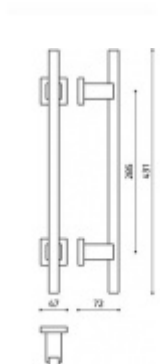

Produktový list

platný k 24. 8. 2024

luxusnikovani.cz
DELIVERED BY EFB

Dveřní madlo Olivari BIOS R dlouhé

OLIVARI

Design - Franco Sargiani

S rozetami

Materiál mosaz