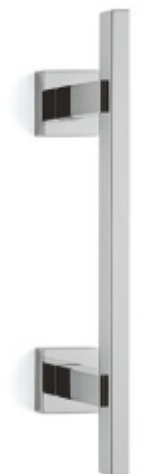

Produktový list

platný k 24. 8. 2024

luxusnikovani.cz
DELIVERED BY EFB

Dveřní madlo Olivari BIOS R dlouhé

OLIVARI

Design - Franco Sargiani

S rozetami

Materiál mosaz

Chrom leštěný

[Dveřní madlo Olivari BIOS R dlouhé](#)
[Chrom leštěný](#)

DETAIL

Termín bude prověřen u dodavatele

7 510 Kč bez DPH
9 087,1 Kč s DPH

Chrom matný

[Dveřní madlo Olivari BIOS R dlouhé](#)
[Chrom matný](#)

DETAIL

Termín bude prověřen u dodavatele

7 880 Kč bez DPH
9 534,8 Kč s DPH

Superfinish bronz satin

[Dveřní madlo Olivari BIOS R dlouhé](#)
[Superfinish bronz satin](#)

DETAIL

Termín bude prověřen u dodavatele