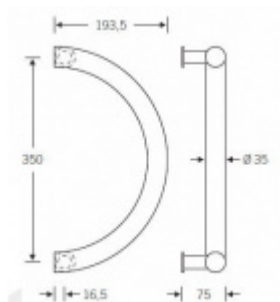

## Dveřní madlo FSB 66 6655 Nerez kartáčovaná

**FSB**

ID produktu: 1638

Madlo se vyrábí v nerezí

Průměr 35 mm

Uvedená cena je za kus madla jednostranně

K madlu je potřeba objednat spojovací materiál v sekci příslušenství