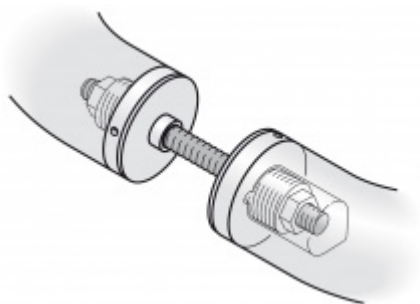

## Dveřní madlo FSB 66 6655 Nerez kartáčovaná

**FSB**

ID produktu: 1638

Madlo se vyrábí v nerezí

Průměr 35 mm

Uvedená cena je za kus madla jednostranně

K madlu je potřeba objednat spojovací materiál v sekci příslušenství

## PŘÍSLUŠENSTVÍ

**Párové propojení madla  
05 0580 M8**

FSB

---

**OD OD 3,36 €**

Termín bude prověřen u  
dodavatele

**Skryté upevnění madla  
FSB 05 0580 M8**

FSB