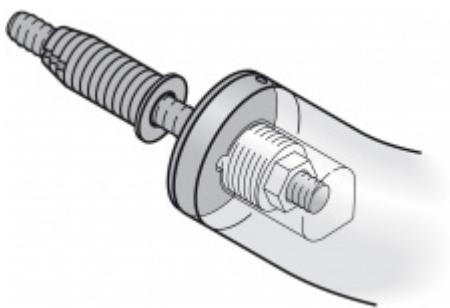

## Dveřní madlo FSB 66 6655 Nerez kartáčovaná

**FSB**

ID produktu: 1638

Madlo se vyrábí v nerezí

Průměr 35 mm

Uvedená cena je za kus madla jednostranně

K madlu je potřeba objednat spojovací materiál v sekci příslušenství

## PŘÍSLUŠENSTVÍ

**Párové propojení madla  
05 0580 M8**

FSB

---

**OD OD 3,36 €**

Termín bude prověřen u  
dodavatele

**Skryté upevnění madla  
FSB 05 0580 M8**

FSB