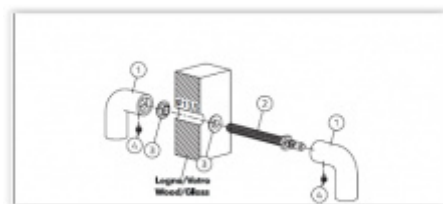

PŘÍSLUŠENSTVÍ