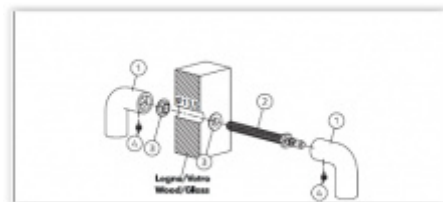

Materiál mosaz

Vaše cena bez DPH

Vaše cena s DPH

5 672 Kč

6 863,12 Kč

Zobrazit produkt

PŘÍSLUŠENSTVÍ

**Spojovací materiál
Olivari FS00 - pro
madla bez rozety**