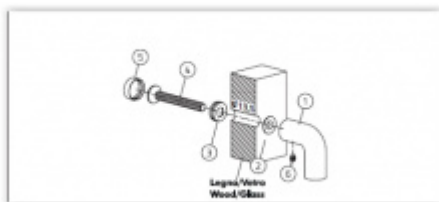

Materiál mosaz

Vaše cena bez DPH

Vaše cena s DPH

5 672 Kč

6 863,12 Kč

Zobrazit produkt

PŘÍSLUŠENSTVÍ

**Spojovací materiál
Olivari FS00 - pro
madla bez rozety**