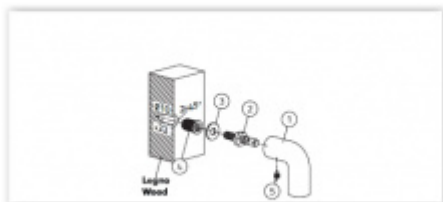

Materiál mosaz

Vaše cena bez DPH

Vaše cena s DPH

5 672 Kč

6 863,12 Kč

Zobrazit produkt

PŘÍSLUŠENSTVÍ

**Spojovací materiál
Olivari FS00 - pro
madla bez rozety**