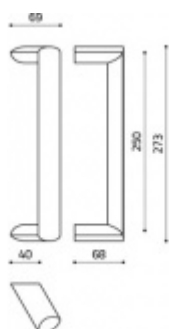

Produktový list

platný k 22. 7. 2024

luxusnikovani.cz
DELIVERED BY EFB

Dveřní madlo Olivari ALEXANDRA vyosené

OLIVARI

Design - F. A. Porsche

Materiál mosaz

Chrom leštěný

[Dveřní madlo Olivari ALEXANDRA
vyosené](#)

[Chrom leštěný](#)

DETAIL

Termín bude prověřen u
dodavatele

202,94 € bez DPH
245,55 € s DPH

Chrom matný

[Dveřní madlo Olivari ALEXANDRA
vyosené](#)

[Chrom matný](#)

DETAIL

Termín bude prověřen u
dodavatele

241,36 € bez DPH
292,05 € s DPH

Superfinish nerez

[Dveřní madlo Olivari ALEXANDRA
vyosené](#)

[Superfinish nerez](#)

DETAIL

Termín bude prověřen u
dodavatele

298,6 € bez DPH
361,3 € s DPH