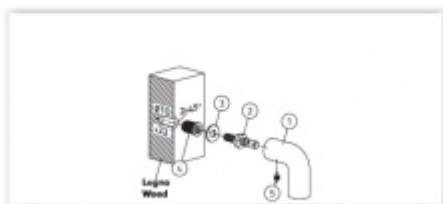

PŘÍSLUŠENSTVÍ

**Spojovací materiál
Olivari FS00 - pro
madla bez rozety**

OLIVARI

OD 636 Kč

Termín bude prověřen u
dodavatele