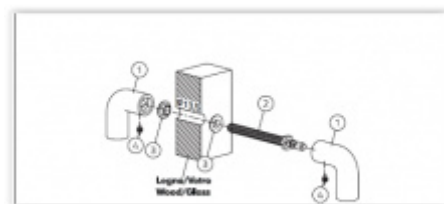

**Spojovací materiál
Olivari FR03 - pro
madla bez rozety**

OLIVARI

OD 636 Kč

Termín bude prověřen u
dodavatele