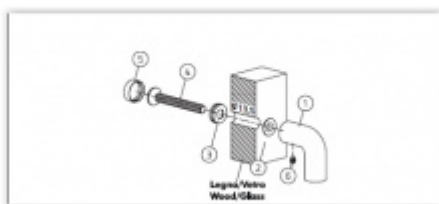

# PŘÍSLUŠENSTVÍ

**Spojovací materiál  
Olivari FS00 - pro  
madla bez rozety**

**OLIVARI**

---

**OD 636 Kč**

Termín bude prověřen u  
dodavatele

**Spojovací materiál  
Olivari FR02 - pro  
madla bez rozety**