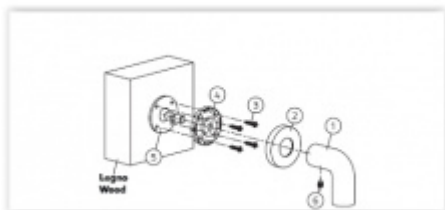

Materiál mosaz

Vaše cena bez DPH

183,62 €

Vaše cena s DPH

222,18 €

[Zobrazit produkt](#)

PŘÍSLUŠENSTVÍ

Spojovací materiál Olivari FR01 - pro madla s rozetou