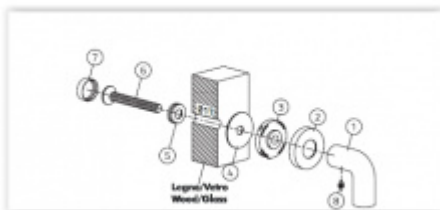

Spojovací materiál Olivari FR02 - pro madla s rozetou

OLIVARI

OD 27,06 €

Termín bude prověřen u
dodavatele