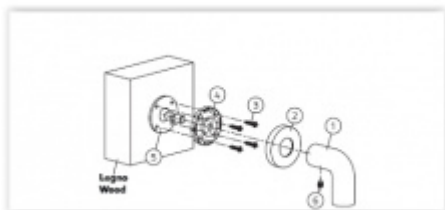

Materiál mosaz

Vaše cena bez DPH

Vaše cena s DPH

4 315 Kč

5 221,15 Kč

Zobrazit produkt

PŘÍSLUŠENSTVÍ

Spojovací materiál Olivari FR01 - pro madla s rozetou