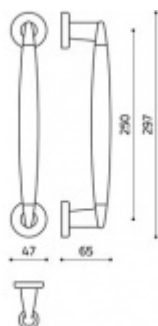

## Dveřní madlo Olivari ASTER

OLIVARI

Design - Penta Associati

Materiál mosaz