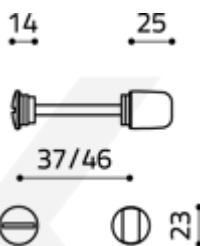

## Olivari VERONA S WC uzamykání Superfinish antracit satin

**OLIVARI** 

ID produktu: 16361

PLU: H105B6US

Design: Studio Olivari

materiál: mosaz

**Vaše cena bez DPH**

**784 Kč**