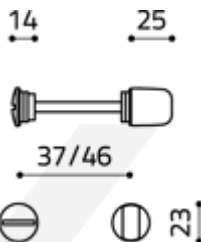

Produktový list

platný k 25. 8. 2024

luxusnikovani.cz
DELIVERED BY EFB

Olivari VERONA S WC uzamykání Superfinish nerez satin

OLIVARI

ID produktu: 16360

PLU: H105B6IS

Design: Studio Olivari

materiál: mosaz

Vaše cena bez DPH

30,3 €

Vaše cena s DPH

36,66 €

Zobrazit produkt