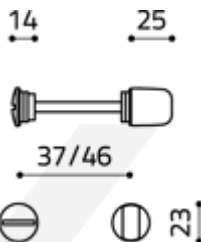

Produktový list

platný k 4. 11. 2024

luxusnikovani.cz
DELIVERED BY EFB

Olivari VERONA S WC uzamykání Superfinish nerez satin

OLIVARI

ID produktu: 16360

PLU: H105B6IS

Design: Studio Olivari

materiál: mosaz

Vaše cena bez DPH

712 Kč

Vaše cena s DPH

861,52 Kč

Zobrazit produkt