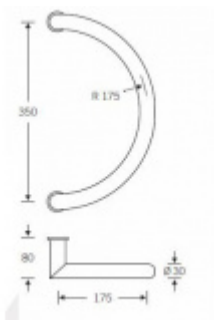

Dveřní madlo FSB 66 6653

FSB

ID produktu: 1636

Madlo se vyrábí v nerezí

Průměr 30 mm

Uvedená cena je za kus madla jednostranně

K madlu je potřeba objednat spojovací materiál v sekci příslušenství

Vaše cena bez DPH