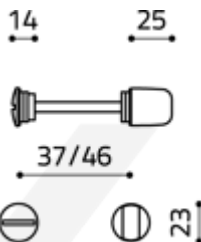

Produktový list

platný k 4. 11. 2024

luxusnikovani.cz
DELIVERED BY EFB

Olivari VERONA S WC uzamykání Superfinish nikel satin

OLIVARI

ID produktu: 16359

PLU: H105B6NS

Design: Studio Olivari

materiál: mosaz

Vaše cena bez DPH

712 Kč

Vaše cena s DPH

861,52 Kč

Zobrazit produkt