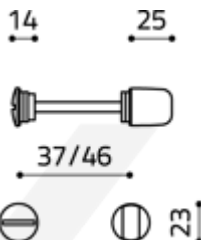

## Olivari VERONA S WC uzamykání Chrom leštěný

**OLIVARI** 

ID produktu: 16356

PLU: H105B6CR

Design: Studio Olivari

materiál: mosaz

**Vaše cena bez DPH**

**21,57 €**