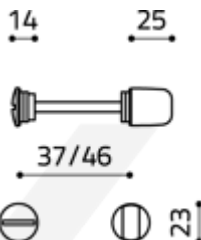

Olivari VERONA S WC uzamykání Chrom leštěný

OLIVARI 

ID produktu: 16356

PLU: H105B6CR

Design: Studio Olivari

materiál: mosaz

Vaše cena bez DPH

507 Kč