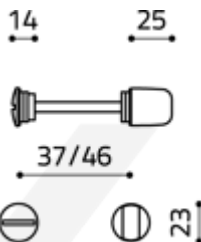

## Olivari VERONA S WC uzamykání Chrom matný

**OLIVARI** 

ID produktu: 16355

PLU: H105B6CO

Design: Studio Olivari

materiál: mosaz

**Vaše cena bez DPH**

**24,64 €**