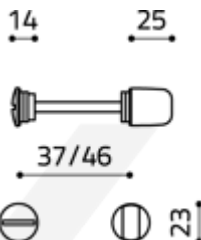

## Olivari VERONA S WC uzamykání Chrom matný

**OLIVARI** 

ID produktu: 16355

PLU: H105B6CO

Design: Studio Olivari

materiál: mosaz

**Vaše cena bez DPH**

**579 Kč**