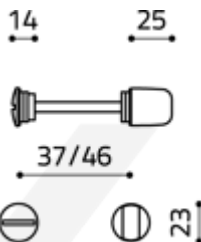

## Olivari VERONA S WC uzamykání Černá matná

**OLIVARI** 

ID produktu: 16352

PLU: H105B6NP

Design: Studio Olivari

materiál: mosaz

**Vaše cena bez DPH**

Vaše cena s DPH