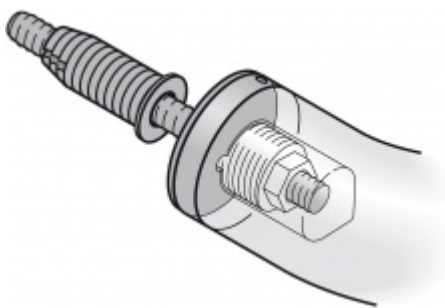

**Skryté upevnění madla
FSB 05 0580 M8**

FSB

OD OD 588 Kč

Termín bude prověřen u
dodavatele