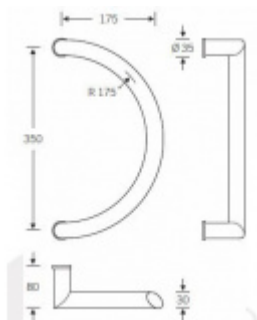

Dveřní madlo FSB 66 6652

FSB

ID produktu: 1635

Madlo se vyrábí v nerezi

Ovál 36 x 22 mm

Uvedená cena je za kus madla jednostranně

K madlu je potřeba objednat spojovací materiál v sekci příslušenství

Vaše cena bez DPH