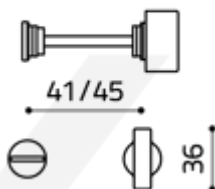

## Olivari SPACE S WC uzamykání Chrom leštěný

**OLIVARI** 

ID produktu: 16347

PLU: H192B6CR

Design: Studio Olivari

materiál: mosaz

13

21