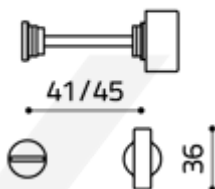

## Olivari SPACE S WC uzamykání Superfinish nerez satín

**OLIVARI** 

ID produktu: 16343

PLU: H192B6IS

Design: Studio Olivari

materiál: mosaz

13

21