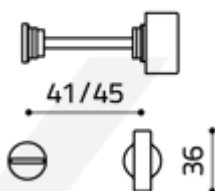

## Olivari SPACE S WC uzamykání Superfinish antracit satin

**OLIVARI** 

ID produktu: 16342

PLU: H192B6US

Design: Studio Olivari

materiál: mosaz

13

21