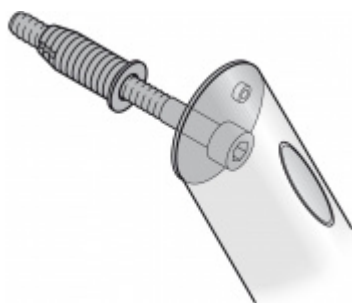

Vaše cena s DPH

8 589,8 Kč

[Zobrazit produkt](#)

PŘÍSLUŠENSTVÍ

Párové propojení madla 05 0582 M8

FSB

OD 358 Kč

Termín bude prověřen u
dodavatele