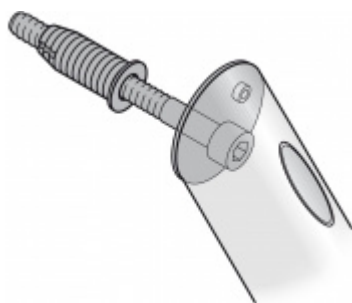

Vaše cena s DPH

339,52 €

Zobrazit produkt

PŘÍSLUŠENSTVÍ

Párové propojení madla 05 0582 M8

FSB

OD 15,23 €

Termín bude prověřen u
dodavatele