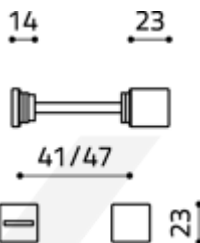

Produktový list

platný k 25. 8. 2024

luxusnikovani.cz
DELIVERED BY EFB

Olivari CUBO S WC uzamykání Chrom matný

OLIVARI

ID produktu: 16331

PLU: H135B6CO

Design: Studio Olivari

materiál: mosaz

Vaše cena bez DPH

32,47 €

Vaše cena s DPH

39,29 €

[Zobrazit produkt](#)