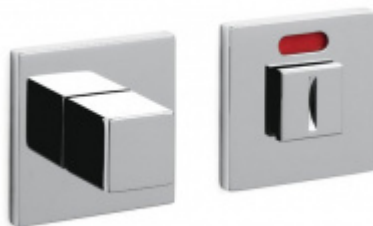

Dveřní doraz Olivari Cubo

OLIVARI

OD OD 39,91 €

Termín bude prověřen u
dodavatele

Olivari CUBO WC uzamykání s ukazatelem nízká rozeta

OLIVARI

OD OD 64,55 €

Termín bude prověřen u
dodavatele