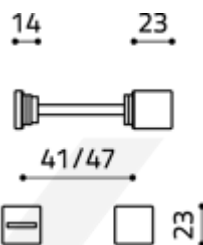

Produktový list

platný k 26. 8. 2024

luxusnikovani.cz
DELIVERED BY EFB

Olivari CUBO S WC uzamykání Chrom matný

OLIVARI

ID produktu: 16331

PLU: H135B6CO

Design: Studio Olivari

materiál: mosaz

Vaše cena bez DPH

763 Kč

Vaše cena s DPH

923,23 Kč

Zobrazit produkt