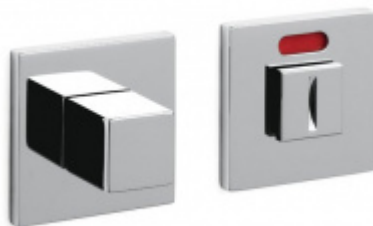

Dveřní doraz Olivari Cubo

OLIVARI

OD OD 938 Kč

Termín bude prověřen u
dodavatele

Olivari CUBO WC uzamykání s ukazatelem nízká rozeta

OLIVARI

OD OD 1 517 Kč

Termín bude prověřen u
dodavatele