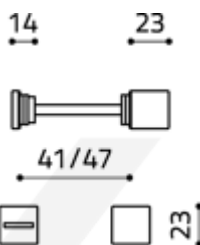

Produktový list

platný k 2. 10. 2024

luxusnikovani.cz
DELIVERED BY EFB

Olivari CUBO S WC uzamykání Chrom leštěný

OLIVARI

ID produktu: 16330

PLU: H135B6CR

Design: Studio Olivari

materiál: mosaz

Vaše cena bez DPH

29,36 €

Vaše cena s DPH

35,53 €

Zobrazit produkt