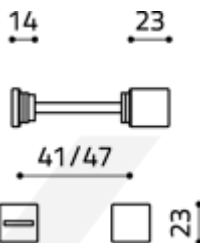

## Olivari CUBO S WC uzamykání Chrom leštěný

**OLIVARI**

ID produktu: 16330

PLU: H135B6CR

Design: Studio Olivari

materiál: mosaz

**Vaše cena bez DPH**

Vaše cena s DPH