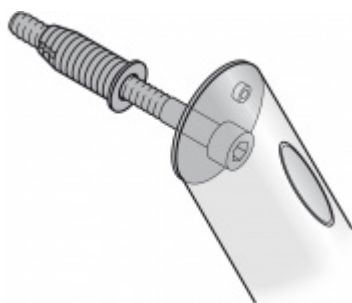

PŘÍSLUŠENSTVÍ

Párové propojení madla 05 0582 M8

FSB

OD 358 Kč

Termín bude prověřen u
dodavatele

Skryté upevnění madla FSB 05 0582 00335 M8

FSB

OD 766 Kč