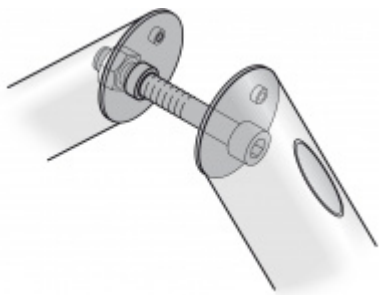

Produktový list

platný k 5. 7. 2024

luxusnikovani.cz
DELIVERED BY EFB

Dveřní madlo FSB 66 6635 350 mm

ID produktu: 1633

Madlo se vyrábí v nerezi

Ovál 40 x 28 mm

Uvedená cena je za kus madla jednostranně

Na objednání lze dodat madlo v libovolné délce až do délky 2100 mm.

K madlu je potřeba objednat spojovací materiál v sekci příslušenství

Vaše cena bez DPH

6 594 Kč

Vaše cena s DPH

7 978,74 Kč

Zobrazit produkt

PŘÍSLUŠENSTVÍ

Párové propojení madla 05 0582 M8

FSB

OD 358 Kč

Termín bude prověřen u
dodavatele

Skryté upevnění madla FSB 05 0582 00335 M8

FSB

OD 766 Kč