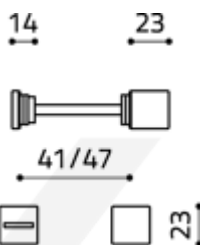

## Olivari CUBO S WC uzamykání Superfinish nikel satín

**OLIVARI**

ID produktu: 16327

PLU: H135B6NS

Design: Studio Olivari

materiál: mosaz

**Vaše cena bez DPH**

**38,09 €**