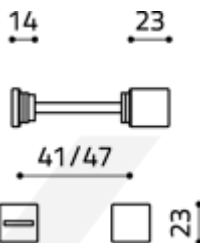

Produktový list

platný k 23. 7. 2024

luxusnikovani.cz
DELIVERED BY EFB

Olivari CUBO S WC uzamykání Superfinish nikel satín

OLIVARI

ID produktu: 16327

PLU: H135B6NS

Design: Studio Olivari

materiál: mosaz

Vaše cena bez DPH

Vaše cena s DPH

895 Kč

1 082,95 Kč

Zobrazit produkt