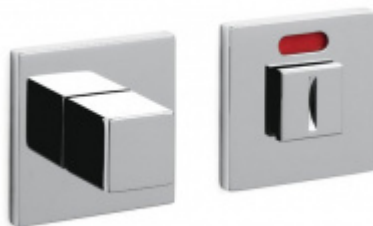

PODOBNÉ PRODUKTY

Dveřní doraz Olivari Cubo

OLIVARI

OD OD 39,91 €

Termín bude prověřen u
dodavatele

Olivari CUBO WC uzamykání s ukazatelem nízká rozeta

OLIVARI

OD OD 64,55 €

Termín bude prověřen u
dodavatele