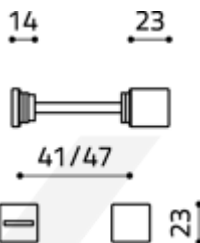

Produktový list

platný k 25. 8. 2024

luxusnikovani.cz
DELIVERED BY EFB

Olivari CUBO S WC uzamykání Superfinish nerez satin

OLIVARI

ID produktu: 16326

PLU: H135B6IS

Design: Studio Olivari

materiál: mosaz

Vaše cena bez DPH

38,09 €

Vaše cena s DPH

46,08 €

Zobrazit produkt