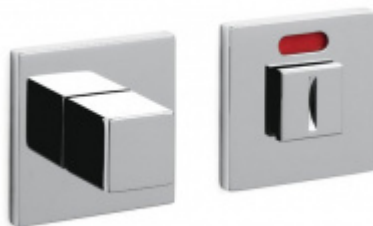

PODOBNÉ PRODUKTY

Dveřní doraz Olivari Cubo

OLIVARI

OD OD 938 Kč

Termín bude prověřen u
dodavatele

Olivari CUBO WC uzamykání s ukazatelem nízká rozeta

OLIVARI

OD OD 1 517 Kč

Termín bude prověřen u
dodavatele