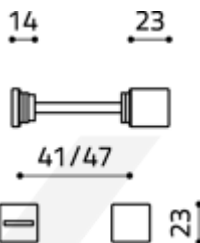

Produktový list

platný k 26. 8. 2024

luxusnikovani.cz
DELIVERED BY EFB

Olivari CUBO S WC uzamykání Superfinish nerez satín

OLIVARI

ID produktu: 16326

PLU: H135B6IS

Design: Studio Olivari

materiál: mosaz

Vaše cena bez DPH

Vaše cena s DPH

895 Kč

1 082,95 Kč

Zobrazit produkt