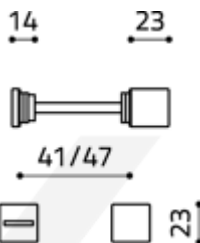

## Olivari CUBO S WC uzamykání Superfinish antracit satin

**OLIVARI** 

ID produktu: 16325

PLU: H135B6US

Design: Studio Olivari

materiál: mosaz

**Vaše cena bez DPH**

**41,19 €**