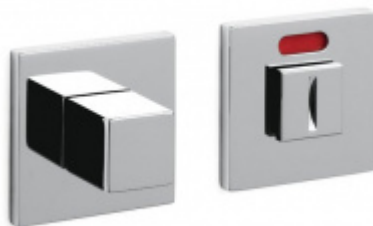

**Dveřní doraz Olivari
Cubo**

OLIVARI

OD OD 938 Kč

Termín bude prověřen u
dodavatele

**Olivari CUBO WC
uzamykání s
ukazatelem nízká
rozeta**

OLIVARI

OD OD 1 517 Kč

Termín bude prověřen u
dodavatele