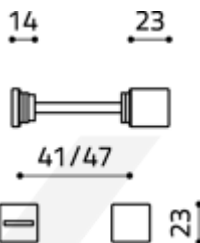

Produktový list

platný k 26. 8. 2024

luxusnikovani.cz
DELIVERED BY EFB

Olivari CUBO S WC uzamykání Superfinish antracit satin

OLIVARI

ID produktu: 16325

PLU: H135B6US

Design: Studio Olivari

materiál: mosaz

Vaše cena bez DPH

Vaše cena s DPH

968 Kč

1 171,28 Kč

[Zobrazit produkt](#)