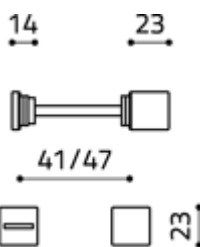

Produktový list

platný k 23. 7. 2024

luxusnikovani.cz
DELIVERED BY EFB

Olivari CUBO S WC uzamykání

OLIVARI

Design: Studio Olivari

materiál: mosaz

Chrom leštěný

[Olivari CUBO S WC uzamykání
Chrom leštěný](#)

DETAIL

Termín bude prověřen u dodavatele

29,36 € bez DPH
35,53 € s DPH

Chrom matný

[Olivari CUBO S WC uzamykání
Chrom matný](#)

DETAIL

Termín bude prověřen u dodavatele

32,47 € bez DPH
39,29 € s DPH

Superfinish antracit satin

[Olivari CUBO S WC uzamykání
Superfinish antracit satin](#)

DETAIL

Termín bude prověřen u dodavatele

41,19 € bez DPH
49,84 € s DPH

Superfinish bronz satin