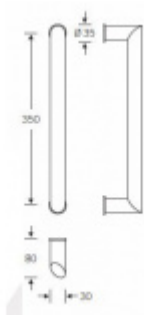

## Dveřní madlo FSB 66 6650

**FSB**

ID produktu: 1631

Madlo se vyrábí v nerezí

Ovál 36 x 22 mm

Uvedená cena je za kus madla jednostranně

Na objednání lze dodat madlo v libovolné délce až do délky 1500 mm.

K madlu je potřeba objednat spojovací materiál v sekci příslušenství