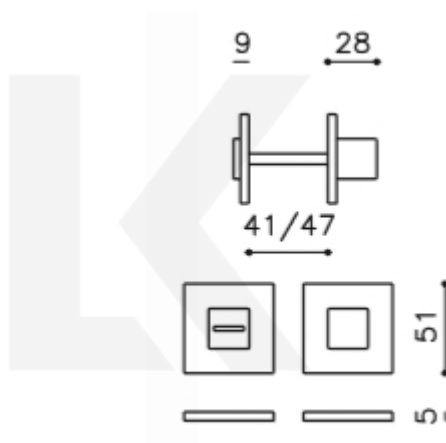

Olivari CUBO WC uzamykání nízká rozeta Superfinish antracit satin

OLIVARI 

ID produktu: 16315

PLU: H136V6BUS

Design: Studio Olivari

materiál mosaz

Vaše cena bez DPH

87,83 €