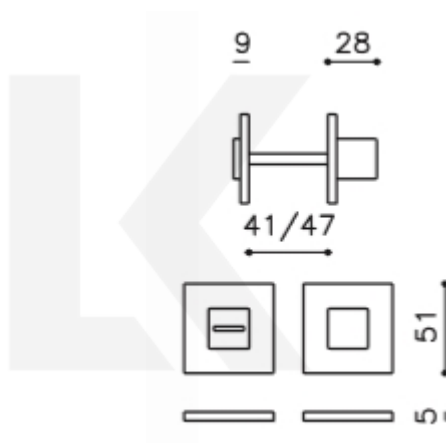

Olivari CUBO WC uzamykání nízká rozeta Superfinish antracit satin

OLIVARI 

ID produktu: 16315

PLU: H136V6BUS

Design: Studio Olivari

materiál mosaz

Vaše cena bez DPH

2 064 Kč