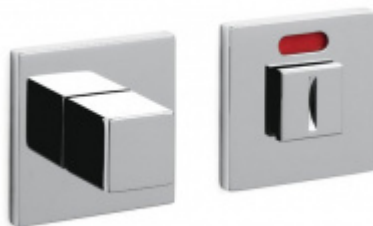

Termín bude prověřen u
dodavatele

Olivari CUBO WC uzamykání s ukazatelem nízká rozeta

OLIVARI

OD OD 1 517 Kč

Termín bude prověřen u
dodavatele